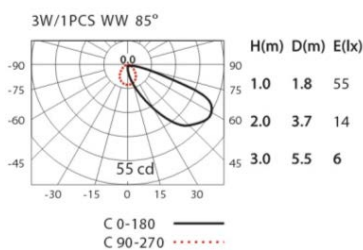

KR-001B

Features & Application 產品特點&適用場所

- ◆ IP65 梯角燈
- ◆ 多款面板外觀可選
- ◆ 特殊設計的柔光面板，使光型更加均勻舒適
- ◆ 可搭配預埋盒安裝在水泥牆上，方便工程使用

適用於建築外牆、走廊、階梯等區域的指示型照明

Photometric data 配光曲線圖

Product specifications 產品規格

| | | | |
|---|---|------------------|--------|
| 光源(Light Source) | OSRAM OSOLON LED 157lm Ra>80 | 燈座(LampHolder) | N/A |
| 瓦數(Watts) | 3W (700mA) | 產品重量(Net Weight) | 0.45KG |
| 輸入電參數(AC Input) | 100-277V, 50~60HZ | | |
| 安定器/變壓器/驅動器(Ballast/Transformer/Driver) | HEP : LSC4W700P (內置)(不調光) | | |
| 反射罩角度(Reflector Angle) | 85 | | |
| 色溫(Color Temperature) | 3000K、4000K、5700K | | |
| 安規執行標準(Standards of Safety) | ● EN 60598-1 : 2015 ● EN 60598-2-2 : 2012 ● EN 60598-2-6 : 1994+A1 : 1997 | | |
| 線材 / 長度 / 連接器(Connecting) | 3PIN 端子(無 J 腳 + 單腳地線彈片) | | |
| 產品材質(Material) | Aluminum 鋁 | | |
| 顏色 / 表面處理方式(Color) | 戶外黑、銀灰色 | | |
| 安裝方式(Installation) | Recessed 嵌入式 | | |
| 儲存溫度 / 濕度(Storage Temperature Range) | 溫度:-20°C to +50°C / 濕度: 85% | | |