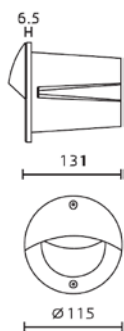

KR-001B

Features & Application 產品特點&適用場所

- ◆ IP65 梯角燈
- ◆ 多款面板外觀可選
- ◆ 特殊設計的柔光面板，使光型更加均勻舒適
- ◆ 可搭配預埋盒安裝在水泥牆上，方便工程使用

適用於建築外牆、走廊、階梯等區域的指示型照明

Photometric data 配光曲線圖

Product specifications 產品規格

| | | | |
|---|---|------------------|--------|
| 光源(Light Source) | OSRAM OSOLON LED 157lm Ra>80 | 燈座(LampHolder) | N/A |
| 瓦數(Watts) | 3W (700mA) | 產品重量(Net Weight) | 0.45KG |
| 輸入電參數(AC Input) | 100-277V, 50~60HZ | | |
| 安定器/變壓器/驅動器(Ballast/Transformer/Driver) | HEP : LSC4W700P (內置)(不調光) | | |
| 反射罩角度(Reflector Angle) | 85 | | |
| 色溫(Color Temperature) | 3000K、4000K、5700K | | |
| 安規執行標準(Standards of Safety) | ● EN 60598-1 : 2015 ● EN 60598-2-2 : 2012 ● EN 60598-2-6 : 1994+A1 : 1997 | | |
| 線材 / 長度 / 連接器(Connecting) | 3PIN 端子(無 J 腳 + 單腳地線彈片) | | |
| 產品材質(Material) | Aluminum 鋁 | | |
| 顏色 / 表面處理方式(Color) | 戶外黑、銀灰色 | | |
| 安裝方式(Installation) | Recessed 嵌入式 | | |
| 儲存溫度 / 濕度(Storage Temperature Range) | 溫度:-20°C to +50°C / 濕度: 85% | | |