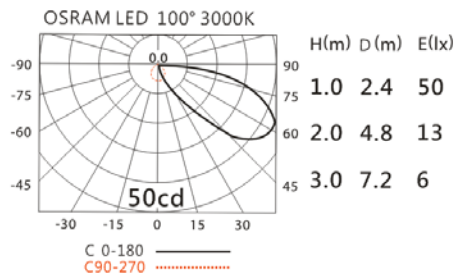

KR-101C

Features & Application 產品特點&適用場所

- ◆ IP65 梯角燈
- ◆ 多款面板外觀可選
- ◆ 特殊設計的柔光面板，使光型更加均勻舒適
- ◆ 可搭配預埋盒安裝在水泥牆上，方便工程使用

適用於建築外牆、走廊、階梯等區域的指示型照明

Photometric data 配光曲線圖

Product specifications 產品規格

光源(Light Source)	OSRAM OSOLON LED 157lm Ra>80	燈座(Lamp Holder)	N/A
瓦數(Watts)	3W (700mA)	產品重量(Net Weight)	0.80KG
輸入電參數(AC Input)	100-277V, 50~60HZ		
安定器/變壓器/驅動器(Ballast/Transformer/Driver)	HEP : LSC4W700P (內置)(不調光)		
反射罩角度(Reflector Angle)	100		
色溫(Color Temperature)	3000K、4000K、5700K		
安規執行標準(Standards of Safety)	● EN 60598-1 : 2015 ● EN 60598-2-2 : 2012 ● EN 60598-2-6 : 1994+A1 : 1997		
線材 / 長度 / 連接器(Connecting)	3PIN 端子(無 J 腳 + 單腳地線彈片)		
產品材質(Material)	Aluminum 鋁		
顏色 / 表面處理方式(Color)	戶外黑、銀灰色		
安裝方式(Installation)	Recessed 嵌入式		
儲存溫度 / 濕度(Storage Temperature Range)	溫度:-20°C to +50°C / 濕度: 85%		