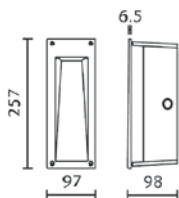

KR-101C

Features & Application 產品特點&適用場所

- ◆ IP65 梯角燈
- ◆ 多款面板外觀可選
- ◆ 特殊設計的柔光面板，使光型更加均勻舒適
- ◆ 可搭配預埋盒安裝在水泥牆上，方便工程使用

適用於建築外牆、走廊、階梯等區域的指示型照明

Photometric data 配光曲線圖

Product specifications 產品規格

光源(Light Source)	OSRAM OSOLON LED 157lm Ra>80	燈座(Lamp Holder)	N/A
瓦數(Watts)	3W (700mA)	產品重量(Net Weight)	0.80KG
輸入電參數(AC Input)	100-277V, 50~60HZ		
安定器/變壓器/驅動器(Ballast/Transformer/Driver)	HEP : LSC4W700P (內置)(不調光)		
反射罩角度(Reflector Angle)	100		
色溫(Color Temperature)	3000K、4000K、5700K		
安規執行標準(Standards of Safety)	● EN 60598-1 : 2015 ● EN 60598-2-2 : 2012 ● EN 60598-2-6 : 1994+A1 : 1997		
線材 / 長度 / 連接器(Connecting)	3PIN 端子(無 J 腳 + 單腳地線彈片)		
產品材質(Material)	Aluminum 鋁		
顏色 / 表面處理方式(Color)	戶外黑、銀灰色		
安裝方式(Installation)	Recessed 嵌入式		
儲存溫度 / 濕度(Storage Temperature Range)	溫度:-20°C to +50°C / 濕度: 85%		